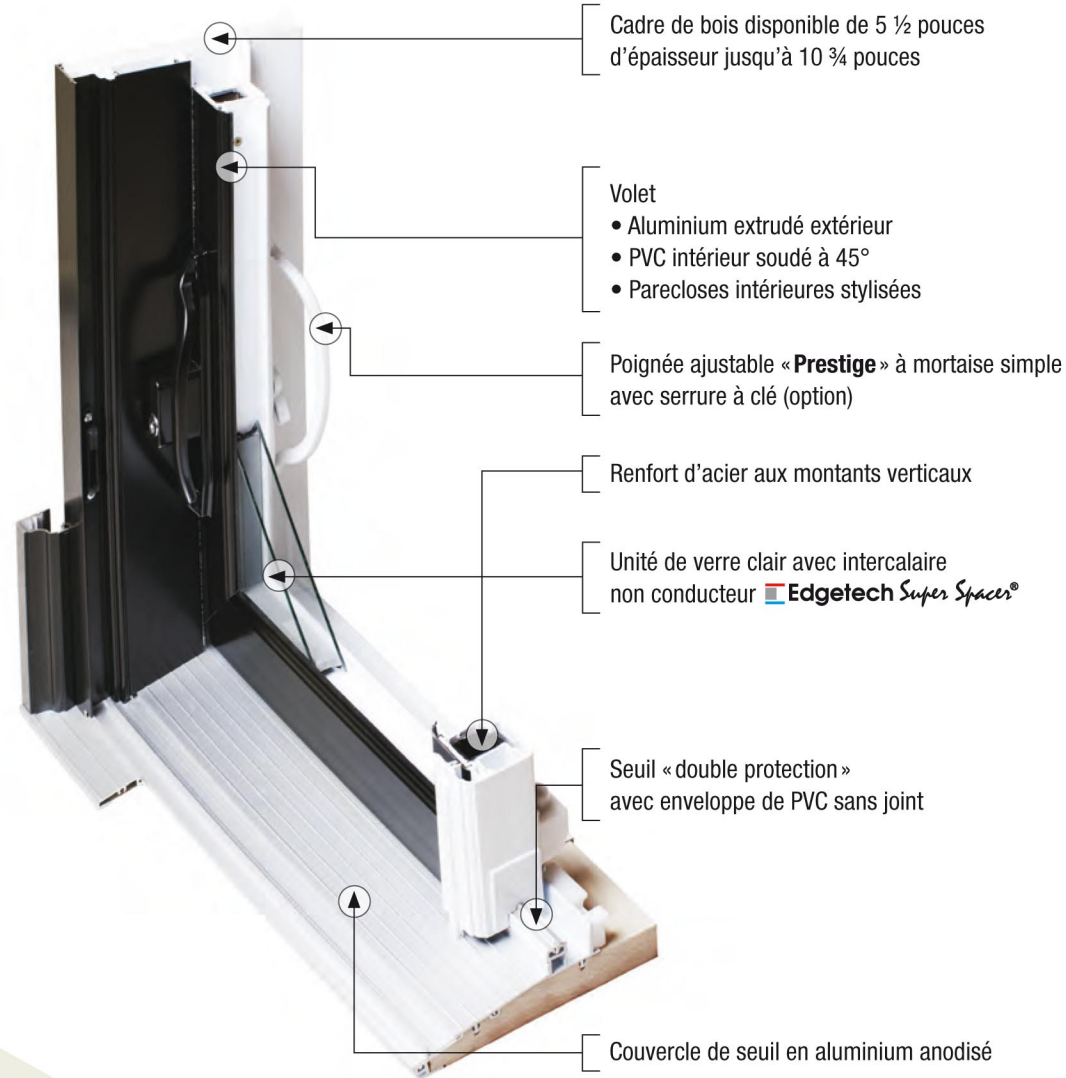

ELEMENT

La combinaison de 3 matériaux

Standard

Cadre de bois disponible de 5 1/2 pouces d'épaisseur jusqu'à 10 3/4 pouces

Volet
 • Aluminium extrudé extérieur
 • PVC intérieur soudé à 45°
 • Parecloses intérieures stylisées

Poignée ajustable « Prestige » à mortaise simple avec serrure à clé (option)

Renfort d'acier aux montants verticaux

Unité de verre clair avec intercalaire non conducteur **Edgetech Super Spaces®**

Seuil « double protection » avec enveloppe de PVC sans joint

Couvercle de seuil en aluminium anodisé

Ajoutez plus de sécurité!

Barre de sécurité robuste avec embout ajustable

Verrou de seuil (barrure à 3 positions)

Moustiquaire ultra-résistante

Porte patio coulissante hybride