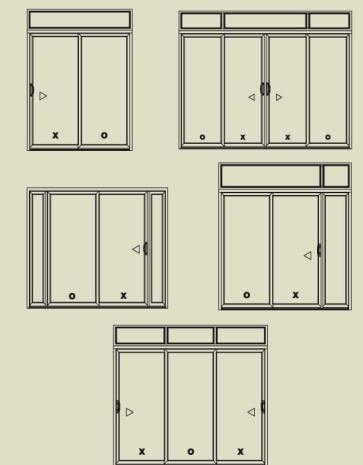

Choix de six
finis de poignée :
laiton antique, laiton antique, chrome brossé,
bronze huilé, nickel brossé
(anticorrosion et Double-D),
étain antique brossé.

Options

Options de verre Options

- Unité scellée Low-E Argon avec intercalaire non conducteur ■ Edgetech Super Spacers®
- Triple verre Low-E Argon pour un rendement optimal ■ Zones A, B, C et D
- Teinté (bronze ou gris)
- Moulure à brique avec extension de seuil
- Soufflage de bois recouvert de PVC

Grande variété de carrelages

Rectangulaire 5/8 po Rectangulaire 5/16 po Georgien 5/8 po ou 1 po

Mécanisme à simple point (option serrure à clé)

Mécanisme à double point

Latéraux et impostes
Ajoutent plus de lumière naturelle
à votre demeure !