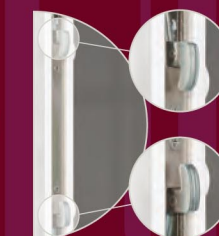

Poignée ajustable « Prestige » à mortaise simple avec serrure à clé (option)

Renfort d'acier aux montants verticaux

Unité de verre clair avec intercalaire non conducteur **Edgetech Super Spaces®**

Seuil « double protection » avec enveloppe de PVC sans joint

Couvercle de seuil en aluminium anodisé

Ajoutez plus de sécurité!

Barre de sécurité robuste avec embout ajustable

Verrou de seuil (barrure à 3 positions)

Moustiquaire ultra-résistante

Porte patio coulissante hybride

Choix de six
finis de poignée :
laiton antique, laiton antique, chrome brossé,
bronze huilé, nickel brossé
(anticorrosion et Double-D),
étain antique brossé.

Options

Options de verre Options

- Unité scellée Low-E Argon avec intercalaire non conducteur ■ Edgetech Super Spacers®
- Triple verre Low-E Argon pour un rendement optimal ■ Zones A, B, C et D
- Teinté (bronze ou gris)
- Moulure à brique avec extension de seuil
- Soufflage de bois recouvert de PVC

Grande variété de carrelages

Rectangulaire 5/8 po Rectangulaire 5/16 po Georgien 5/8 po ou 1 po

Mécanisme à simple point (option serrure à clé)

Mécanisme à double point

Latéraux et impostes
Ajoutent plus de lumière naturelle
à votre demeure !